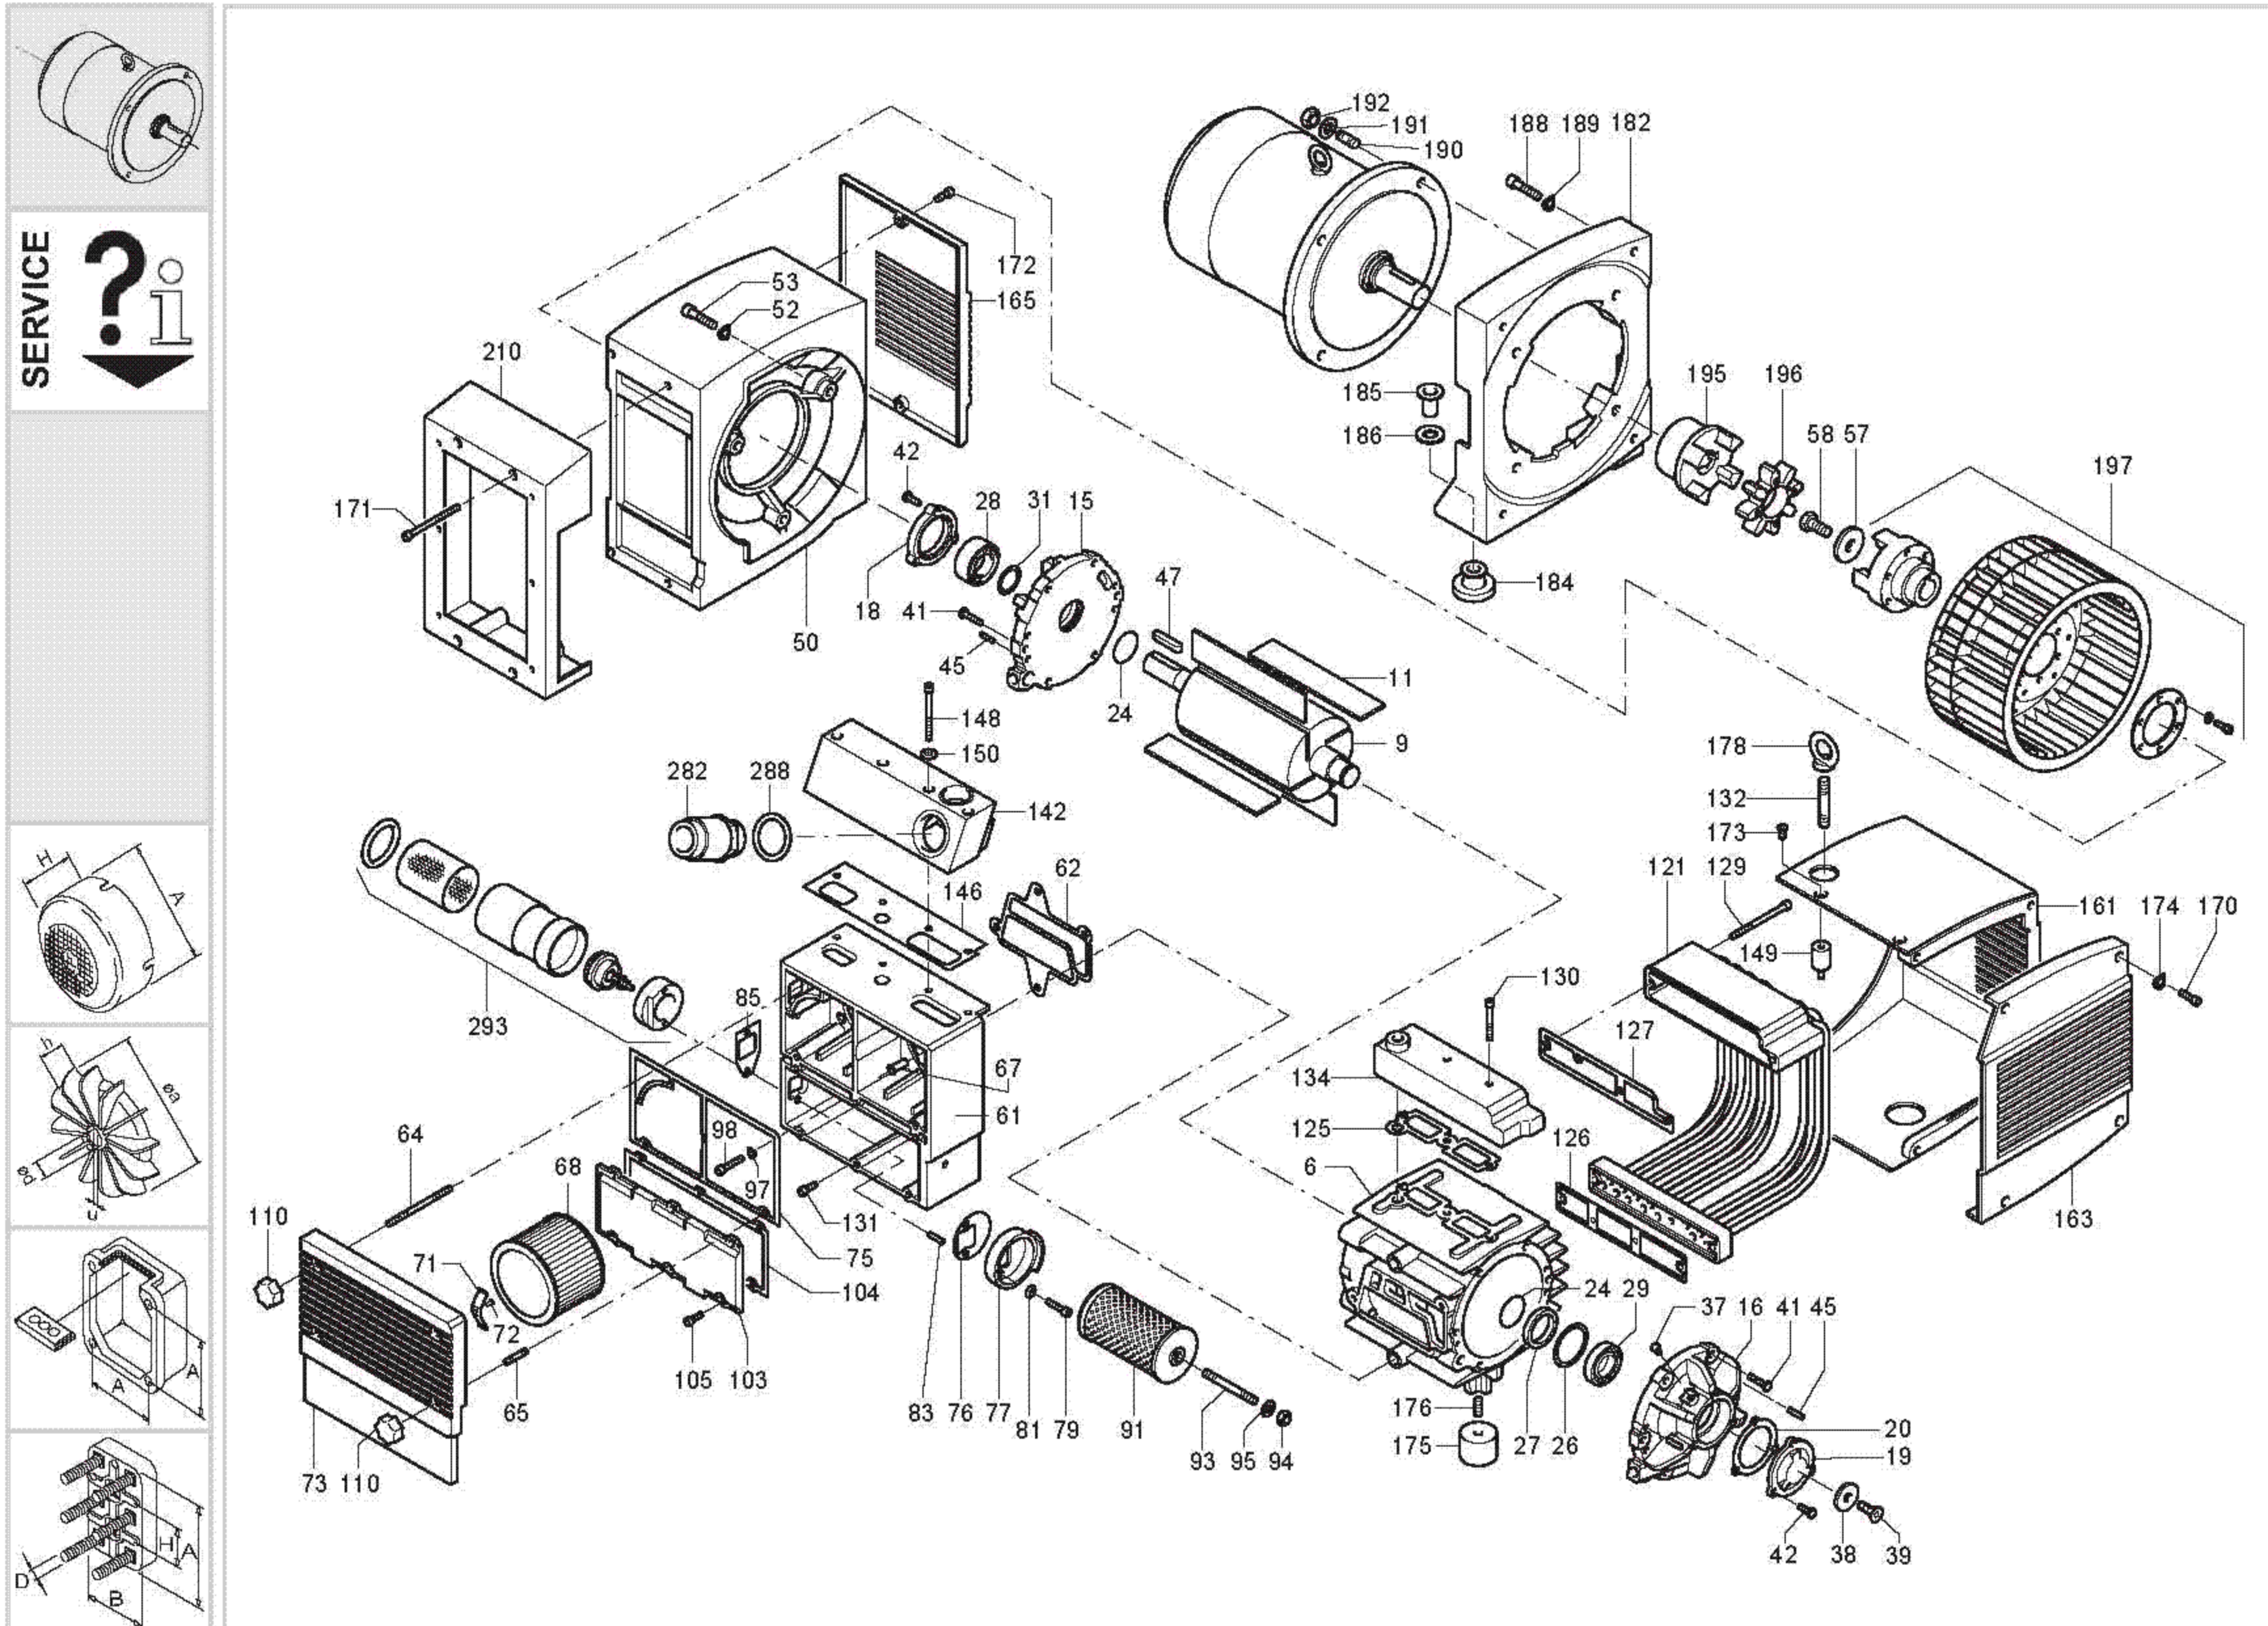

Pos.	Ident No.	Description
□	549000 21100	SET OF SEALS *
6	000100 21100	PUMP BODY
9	020004 21100	ROTOR
11	901330 00000	CARBON VANES (4x)
15	000801 21100	LID
16	000701 21100	LID
18	001100 21100	BEARING COVER
19	001000 21100	BEARING COVER
20	025511 21100	GASKET
24	911312 00000	SEAL
26	917152 00000	COMPENSATING DISC
27	906540 00000	SHAFT-SEALING RING
28	906612 50000	BALL BEARING
29	906657 00000	BALL BEARING
31	511400 10100	SET DISTANCE DISC
37	945217 00000	HEX HEAD SCREW
38	016801 21100	CLAMPING DISC
39	949807 00000	SCREW
41	945224 00000	HEX-HEAD SCREW
42	945220 00000	HEX-HEAD SCREW
45	948742 00000	STRAIGHT PIN
47	947736 00000	KEY
50	053201 21100	CONNECTION FLANGE
52	950308 00000	WASHER
53	945337 00000	SOCKET HEAD SCREW
57	949409 00000	WASHER
58	945270 00000	SHAFT END BOLD
61	040101 21100	FILTER HOUSING
62	025501 21100	GASKET
64	946955 00000	STUD
65	951003 00000	STUD
67	964407 00000	SILENCER TUBE
68	909507 00000	FILTER CARTRIDGE C 1112/2 (1x)
71	009000 27000	LEAF SPRING
73	040201 21100	FILTER-COVER
75	025518 21100	GASKET
76	025516 21100	GASKET
77	022802 21100	FILTER HOLDER
79	945320 00000	SOCKET HEAD SCREW
81	947504 00000	WASHER
83	952019 00000	LOCATING PEG
85	025514 21100	GASKET
91	909510 00000	FILTER CARTRIDGE C 713 (1x)
93	946965 00000	STUD
94	947105 00000	HEX.NUT
95	949450 00000	WASHER
97	950304 00000	WASHER
98	945322 00000	SOCKET HEAD SCREW
103	068801 21100	COVER
104	025513 21100	GASKET
105	945319 00000	SOCKET HEAD SCREW
106	950304 00000	WASHER
110	921500 50000	HANDLE
121	560204 21100	COOLER
125	025504 21100	GASKET
126	025512 21100	GASKET
127	025517 21100	GASKET
129	945372 00000	SOCKET HEAD SCREW
130	945328 00000	SOCKET HEAD SCREW
131	945320 00000	SOCKET HEAD SCREW

Pos.	Ident No.	Description
132	946930 00000	STUD
134	005602 21100	COVER
142	016605 21100	CONNECTING PIECE
146	025507 21100	GASKET
148	945368 00000	SOCKET HEAD SCREW
149	741310 30000	RUBBER BUFFER
150	950304 00000	WASHER
161	918300 21100	COVERING HOOD
163	920800 21100	AIR GUIDE HOOD
165	960700 21100	VENTILATOR HOOD
170	945321 00000	SOCKET HEAD SCREW
171	945371 00000	SOCKET HEAD SCREW
172	945319 00000	SOCKET HEAD SCREW
173	949806 00000	SCREW M6X10
174	951703 00000	SPRING DISC
175	741302 00000	RUBBER BUFFER 781084
176	945634 00000	THREADED PIN
178	951602 00000	RING UNIT
182	014900 21100	FLANGES
184	951916 00000	RUBBER BUSHING
185	948772 00000	PIPE RIVET
186	947508 00000	WASHER
188	945333 00000	SOCKET HEAD SCREW
189	950308 00000	WASHER
190	951018 00000	STUD
191	947506 00000	WASHER
192	947106 00000	HEX.NUT
195	902100 21600	COUPLING
196	902209 00000	COUPLING DISC
197	544501 21100	COUPLING WITH FAN
210	560700 21100	VENTILATOR HOOD, COMPL.
282	736001 99624	VACUUM REGULATING VALVE
288	948066 00000	SEALING RING
293	727503 99323	BLOW-OFF VALVE

* Complete set of seals - 54900021100
Pos.: 20, 24, 62, 75, 76, 85, 104, 125, 126, 127, 146, 288

OPTIONAL	KVT 3.80	USA	all types
		/0-54	Special design - exhaust air rear guide
		/6	Special design - corrosion protection
Items different from standard appliance see appendix (back of drawing)			

SERVICE ?

standard

KVT 3.80

optional
en option
opcionale
opcional