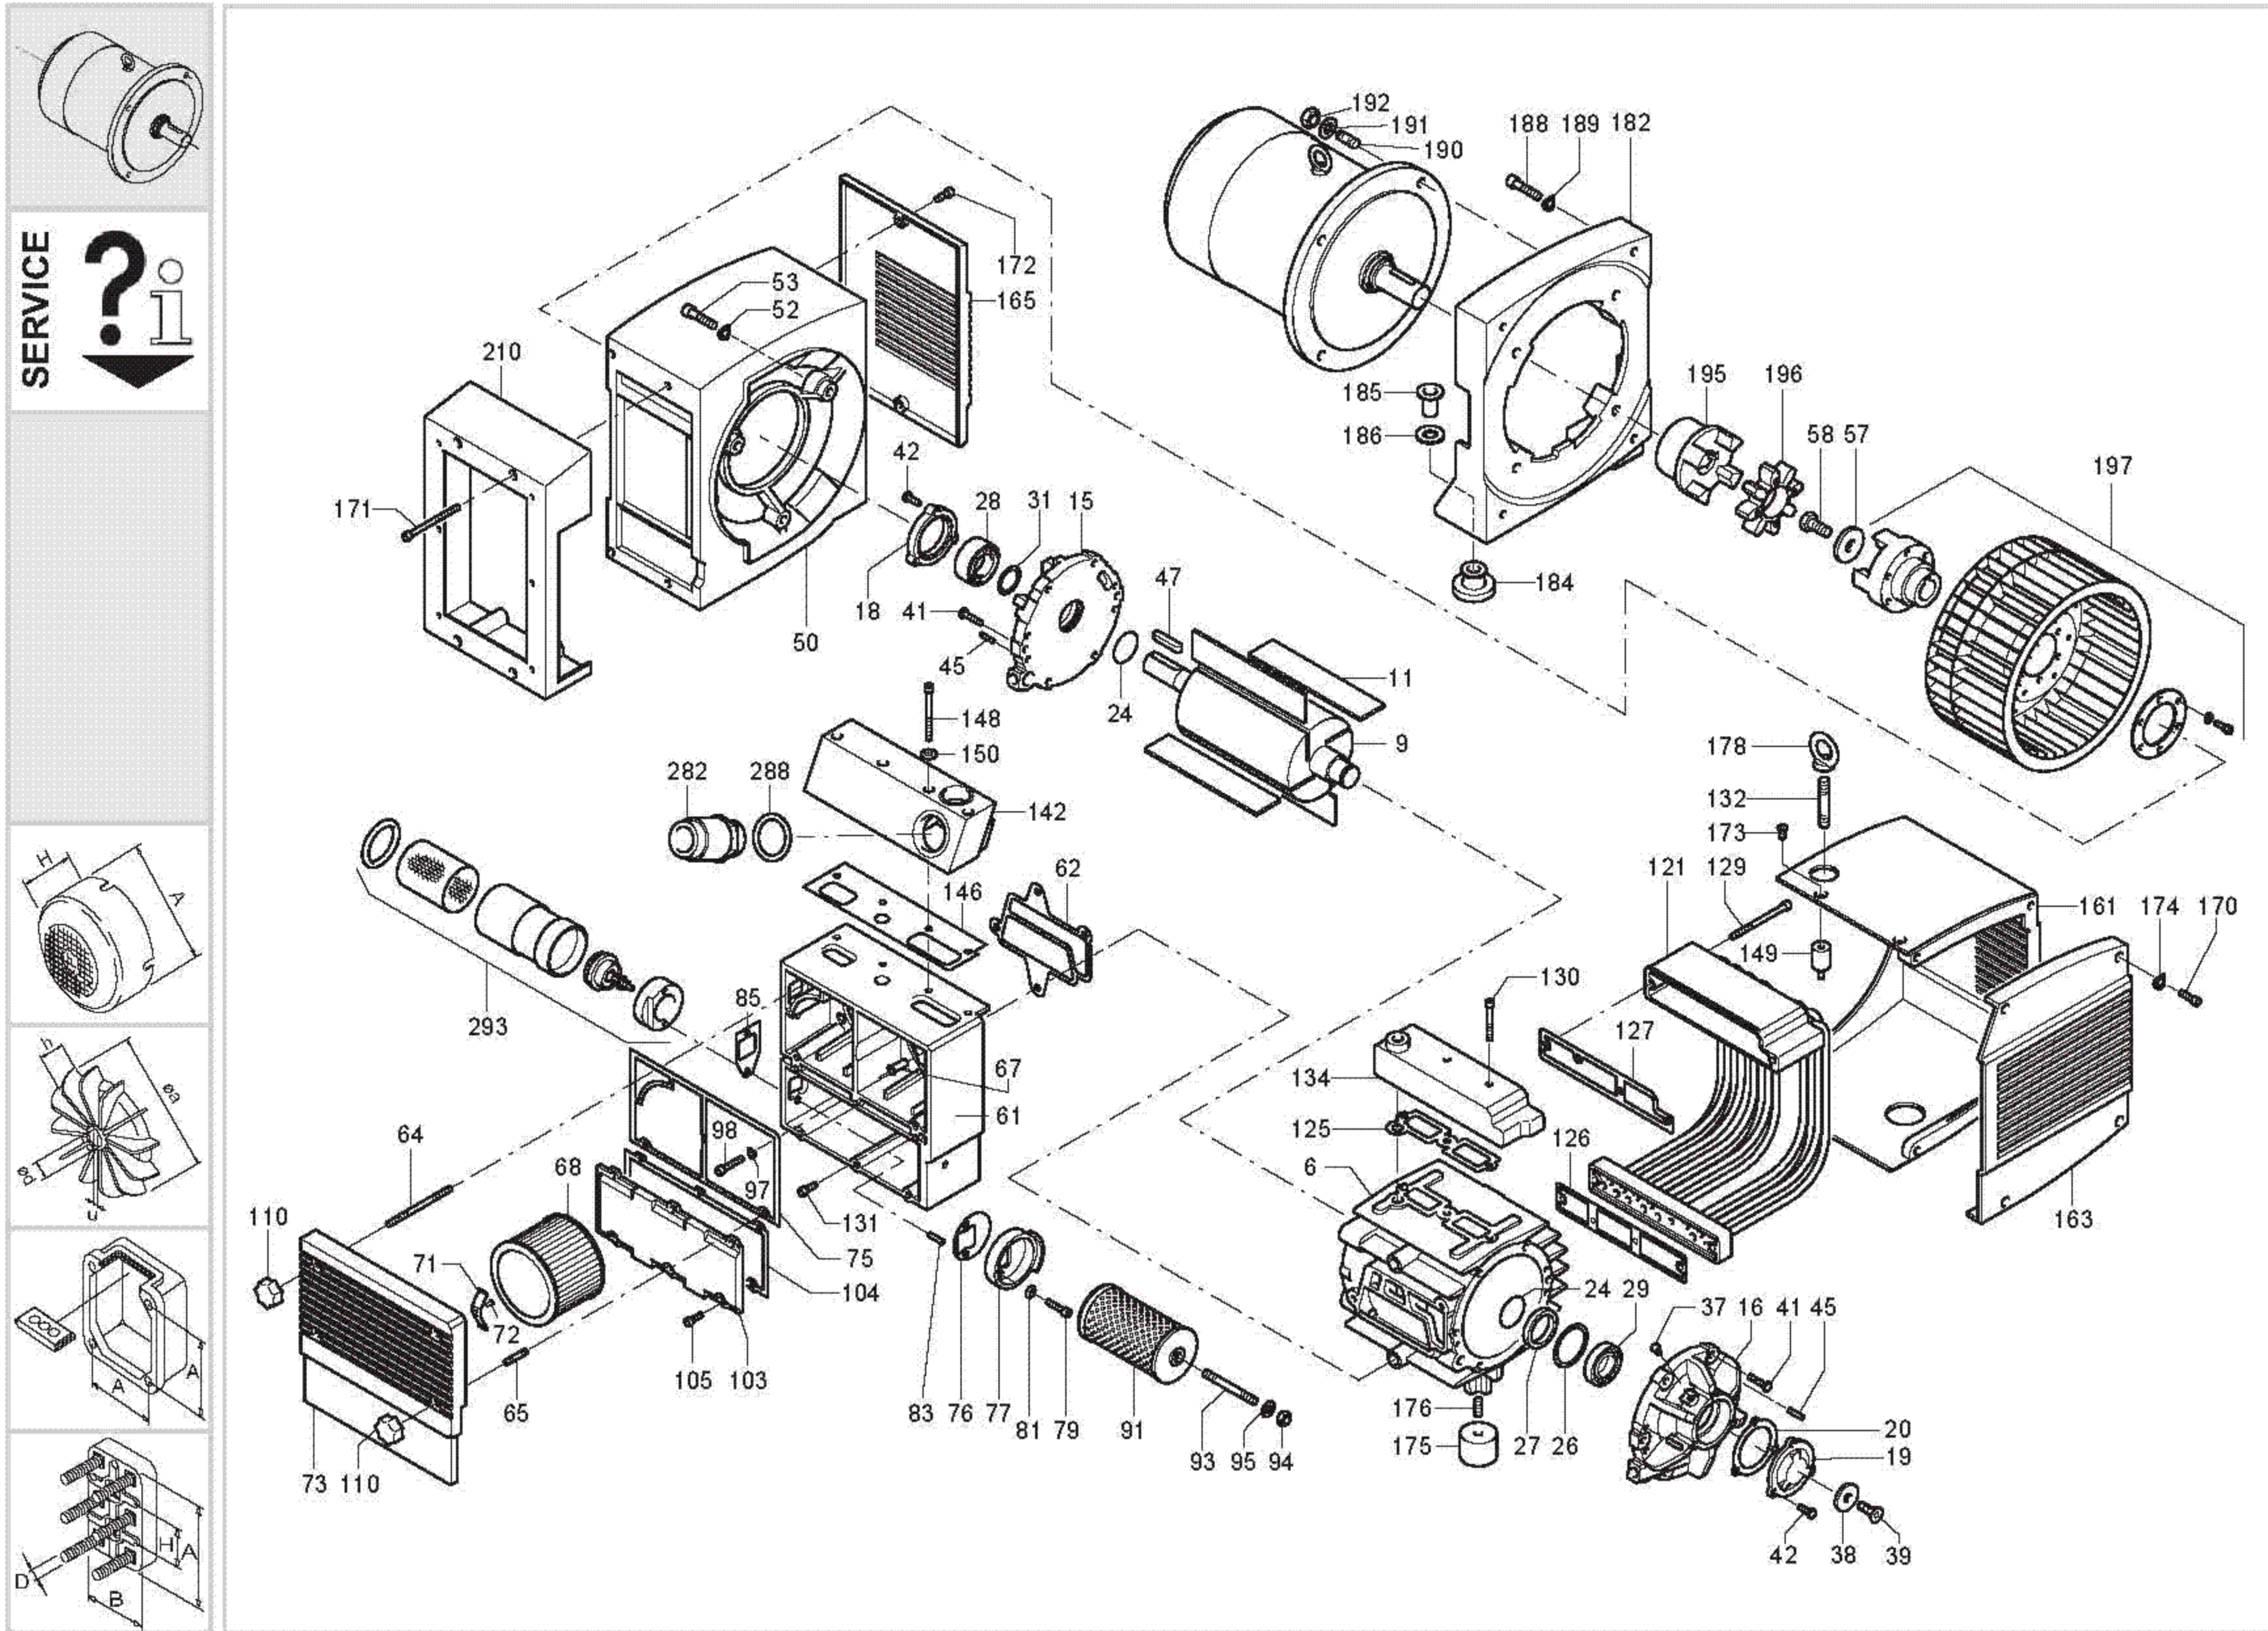

D
Index

Pos.	Ident No.	Description
□	549000 21100	SET OF SEALS *
6	000100 21600	PUMP BODY
9	020004 21100	ROTOR
11	901330 00000	CARBON VANES (4x)
15	000801 21100	LID
16	000701 21100	LID
18	001100 21100	BEARING COVER
19	001000 21100	BEARING COVER
20	025511 21100	GASKET
24	911312 00000	SEAL
26	917152 00000	COMPENSATING DISC
27	906540 00000	SHAFT-SEALING RING
28	906612 50000	BALL BEARING
29	906657 00000	BALL BEARING
31	511400 10100	SET DISTANCE DISC
37	945217 00000	HEX HEAD SCREW
38	016801 21100	CLAMPING DISC
39	949807 00000	SCREW
41	945224 00000	HEX-HEAD SCREW
42	945220 00000	HEX-HEAD SCREW
45	948742 00000	STRAIGHT PIN
47	947736 00000	KEY
50	053201 21100	CONNECTION FLANGE
52	950308 00000	WASHER
53	945337 00000	SOCKET HEAD SCREW
57	949409 00000	WASHER
58	945270 00000	SHAFT END BOLD
61	040101 21100	FILTER HOUSING
62	025501 21100	GASKET
64	946955 00000	STUD
65	951003 00000	STUD
67	964407 00000	SILENCER TUBE
68	909507 00000	FILTER CARTRIDGE C 1112/2 (1x)
71	009000 27000	LEAF SPRING
73	040201 21100	FILTER-COVER
75	025518 21100	GASKET
76	025516 21100	GASKET
77	022802 21100	FILTER HOLDER
79	945320 00000	SOCKET HEAD SCREW
81	947504 00000	WASHER
83	952019 00000	LOCATING PEG
85	025514 21100	GASKET
91	909510 00000	FILTER CARTRIDGE C 713 (1x)
93	946965 00000	STUD
94	947105 00000	HEX.NUT
95	949450 00000	WASHER
97	950304 00000	WASHER
98	945322 00000	SOCKET HEAD SCREW
103	068801 21100	COVER
104	025513 21100	GASKET
105	945319 00000	SOCKET HEAD SCREW
106	950304 00000	WASHER
110	921500 50000	HANDLE
121	560204 21100	COOLER
125	025504 21100	GASKET
126	025512 21100	GASKET
127	025517 21100	GASKET
129	945372 00000	SOCKET HEAD SCREW
130	945328 00000	SOCKET HEAD SCREW
131	945320 00000	SOCKET HEAD SCREW

D
Index

Pos.	Ident No.	Description
132	946930 00000	STUD
134	005602 21100	COVER
142	016605 21100	CONNECTING PIECE
146	025507 21100	GASKET
148	945368 00000	SOCKET HEAD SCREW
149	741310 30000	RUBBER BUFFER
150	950304 00000	WASHER
161	918300 21100	COVERING HOOD
163	920800 21100	AIR GUIDE HOOD
165	960700 21100	VENTILATOR HOOD
170	945321 00000	SOCKET HEAD SCREW
171	945371 00000	SOCKET HEAD SCREW
172	945319 00000	SOCKET HEAD SCREW
173	949806 00000	SCREW M6X10
174	951703 00000	SPRING DISC
175	741302 00000	RUBBER BUFFER 781084
176	945634 00000	THREADED PIN
178	951602 00000	RING UNIT
182	014900 21600	FLANGES
184	951916 00000	RUBBER BUSHING
185	948772 00000	PIPE RIVET
186	947508 00000	WASHER
188	945333 00000	SOCKET HEAD SCREW
189	950308 00000	WASHER
190	951018 00000	STUD
191	947506 00000	WASHER
192	947106 00000	HEX.NUT
195	902100 21600	COUPLING
196	902209 00000	COUPLING DISC
197	544501 21100	COUPLING WITH FAN
210	560700 21100	VENTILATOR HOOD, COMPL.
282	736001 99624	VACUUM REGULATING VALVE
288	948066 00000	SEALING RING
293	727503 99323	BLOW-OFF VALVE

* Complete set of seals - 54900021100
Pos.: 20, 24, 62, 75, 76, 85, 104, 125, 126, 146, 288

OPTIONAL

KVT 3.60	USA	all types
	/0-54	Special design - exhaust air rear guide
	/5	Special design - motor
	(B5/250)	Special design - motor

Items different from standard appliance see appendix (back of drawing)

SERVICE ?

standard

KVT 3.60

optional
en option
opcionale
opcional